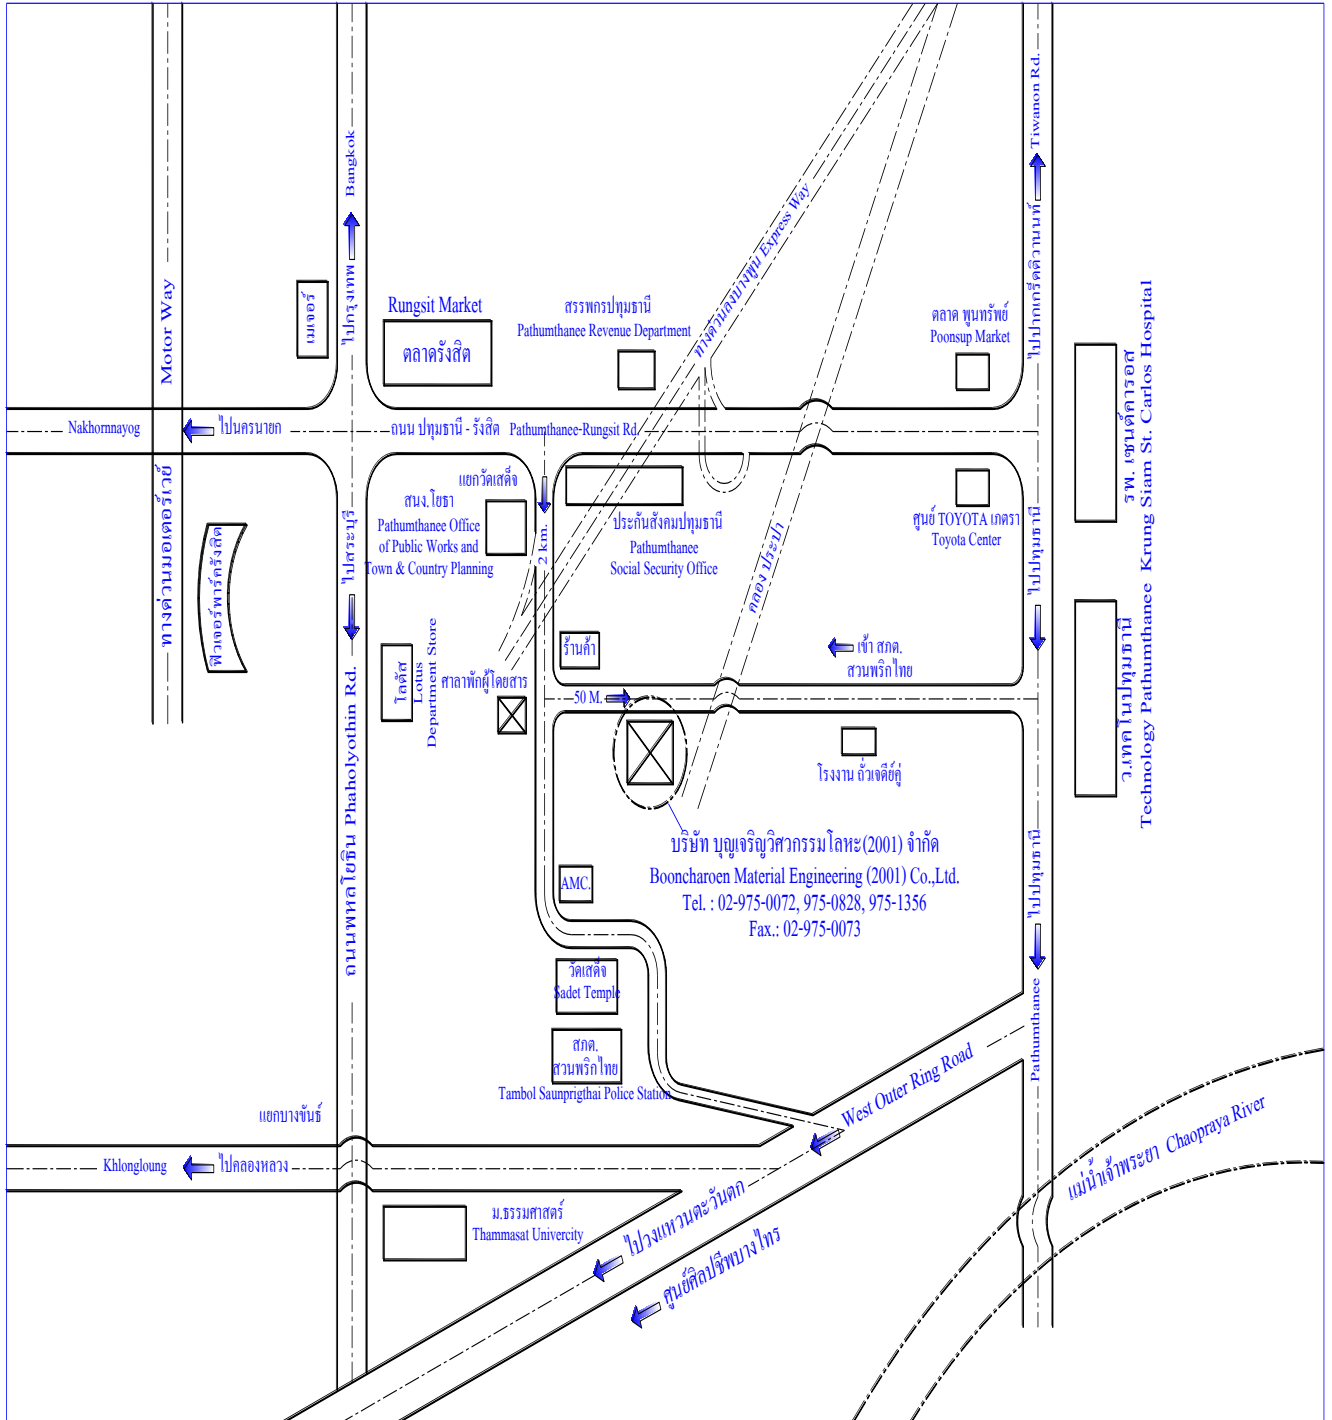

# แผนที่โดยสังเขป

บริษัท บุญเจริญวิศวกรรมโลหะ(2011) จำกัด

BOONCHAROEN MATERIAL ENGINEERING (2011) CO.,LTD.

7 หมู่ 6 ซอยวัดเสด็จ ต.สวนพริกไทย อ.เมืองปทุมธานี จ.ปทุมธานี 12000

สอบถามเส้นทางติดต่อ คุณโชคชัย ประไพพงษ์ เบอร์โทร : 087-9874567