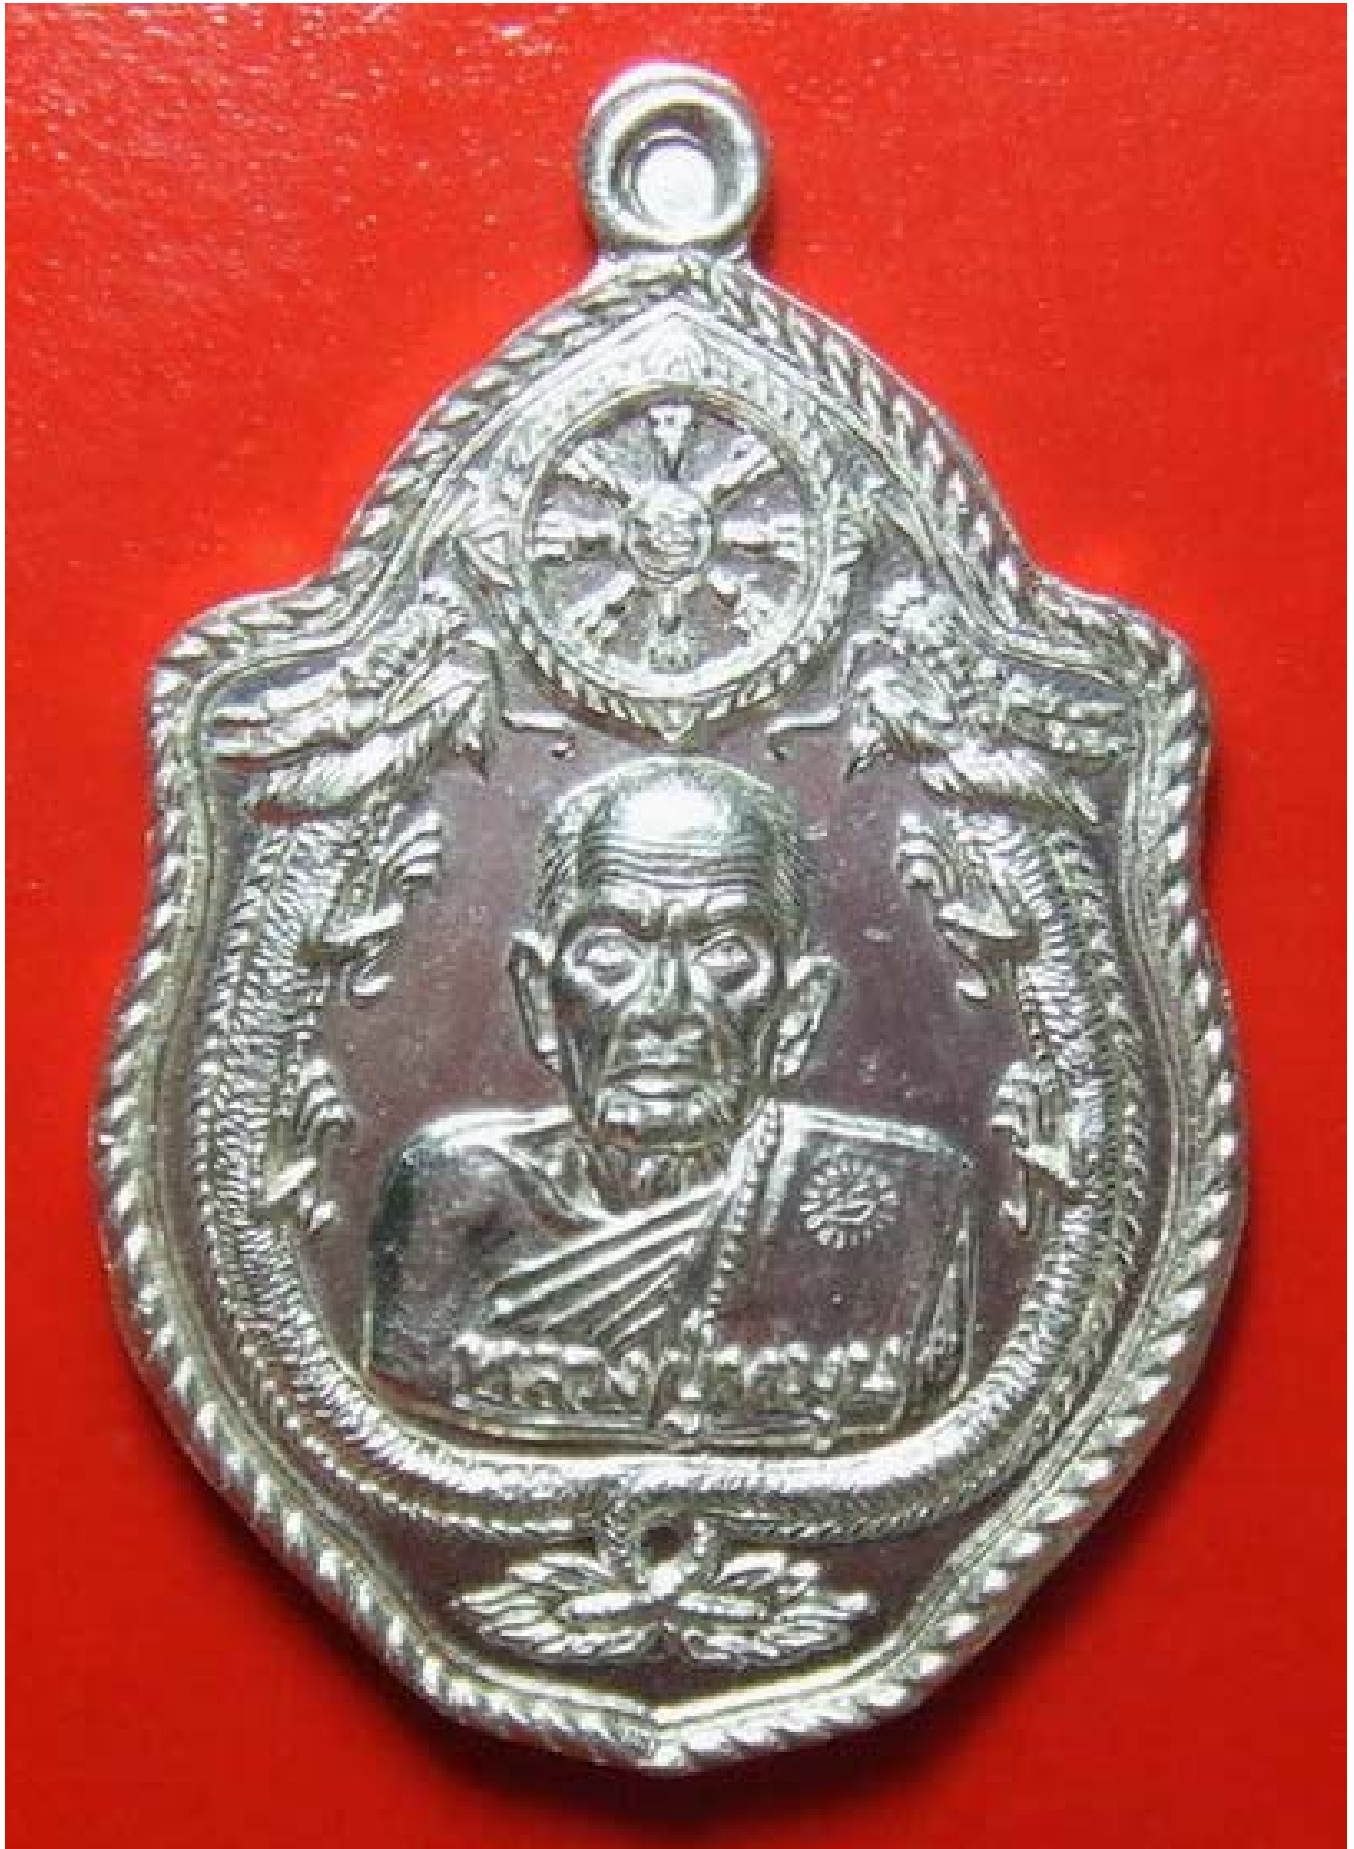

เหรียญมังกรคู่เสาร์ 5 เนื้อเงินบล็อกนิยม สร้างน้อยมาก